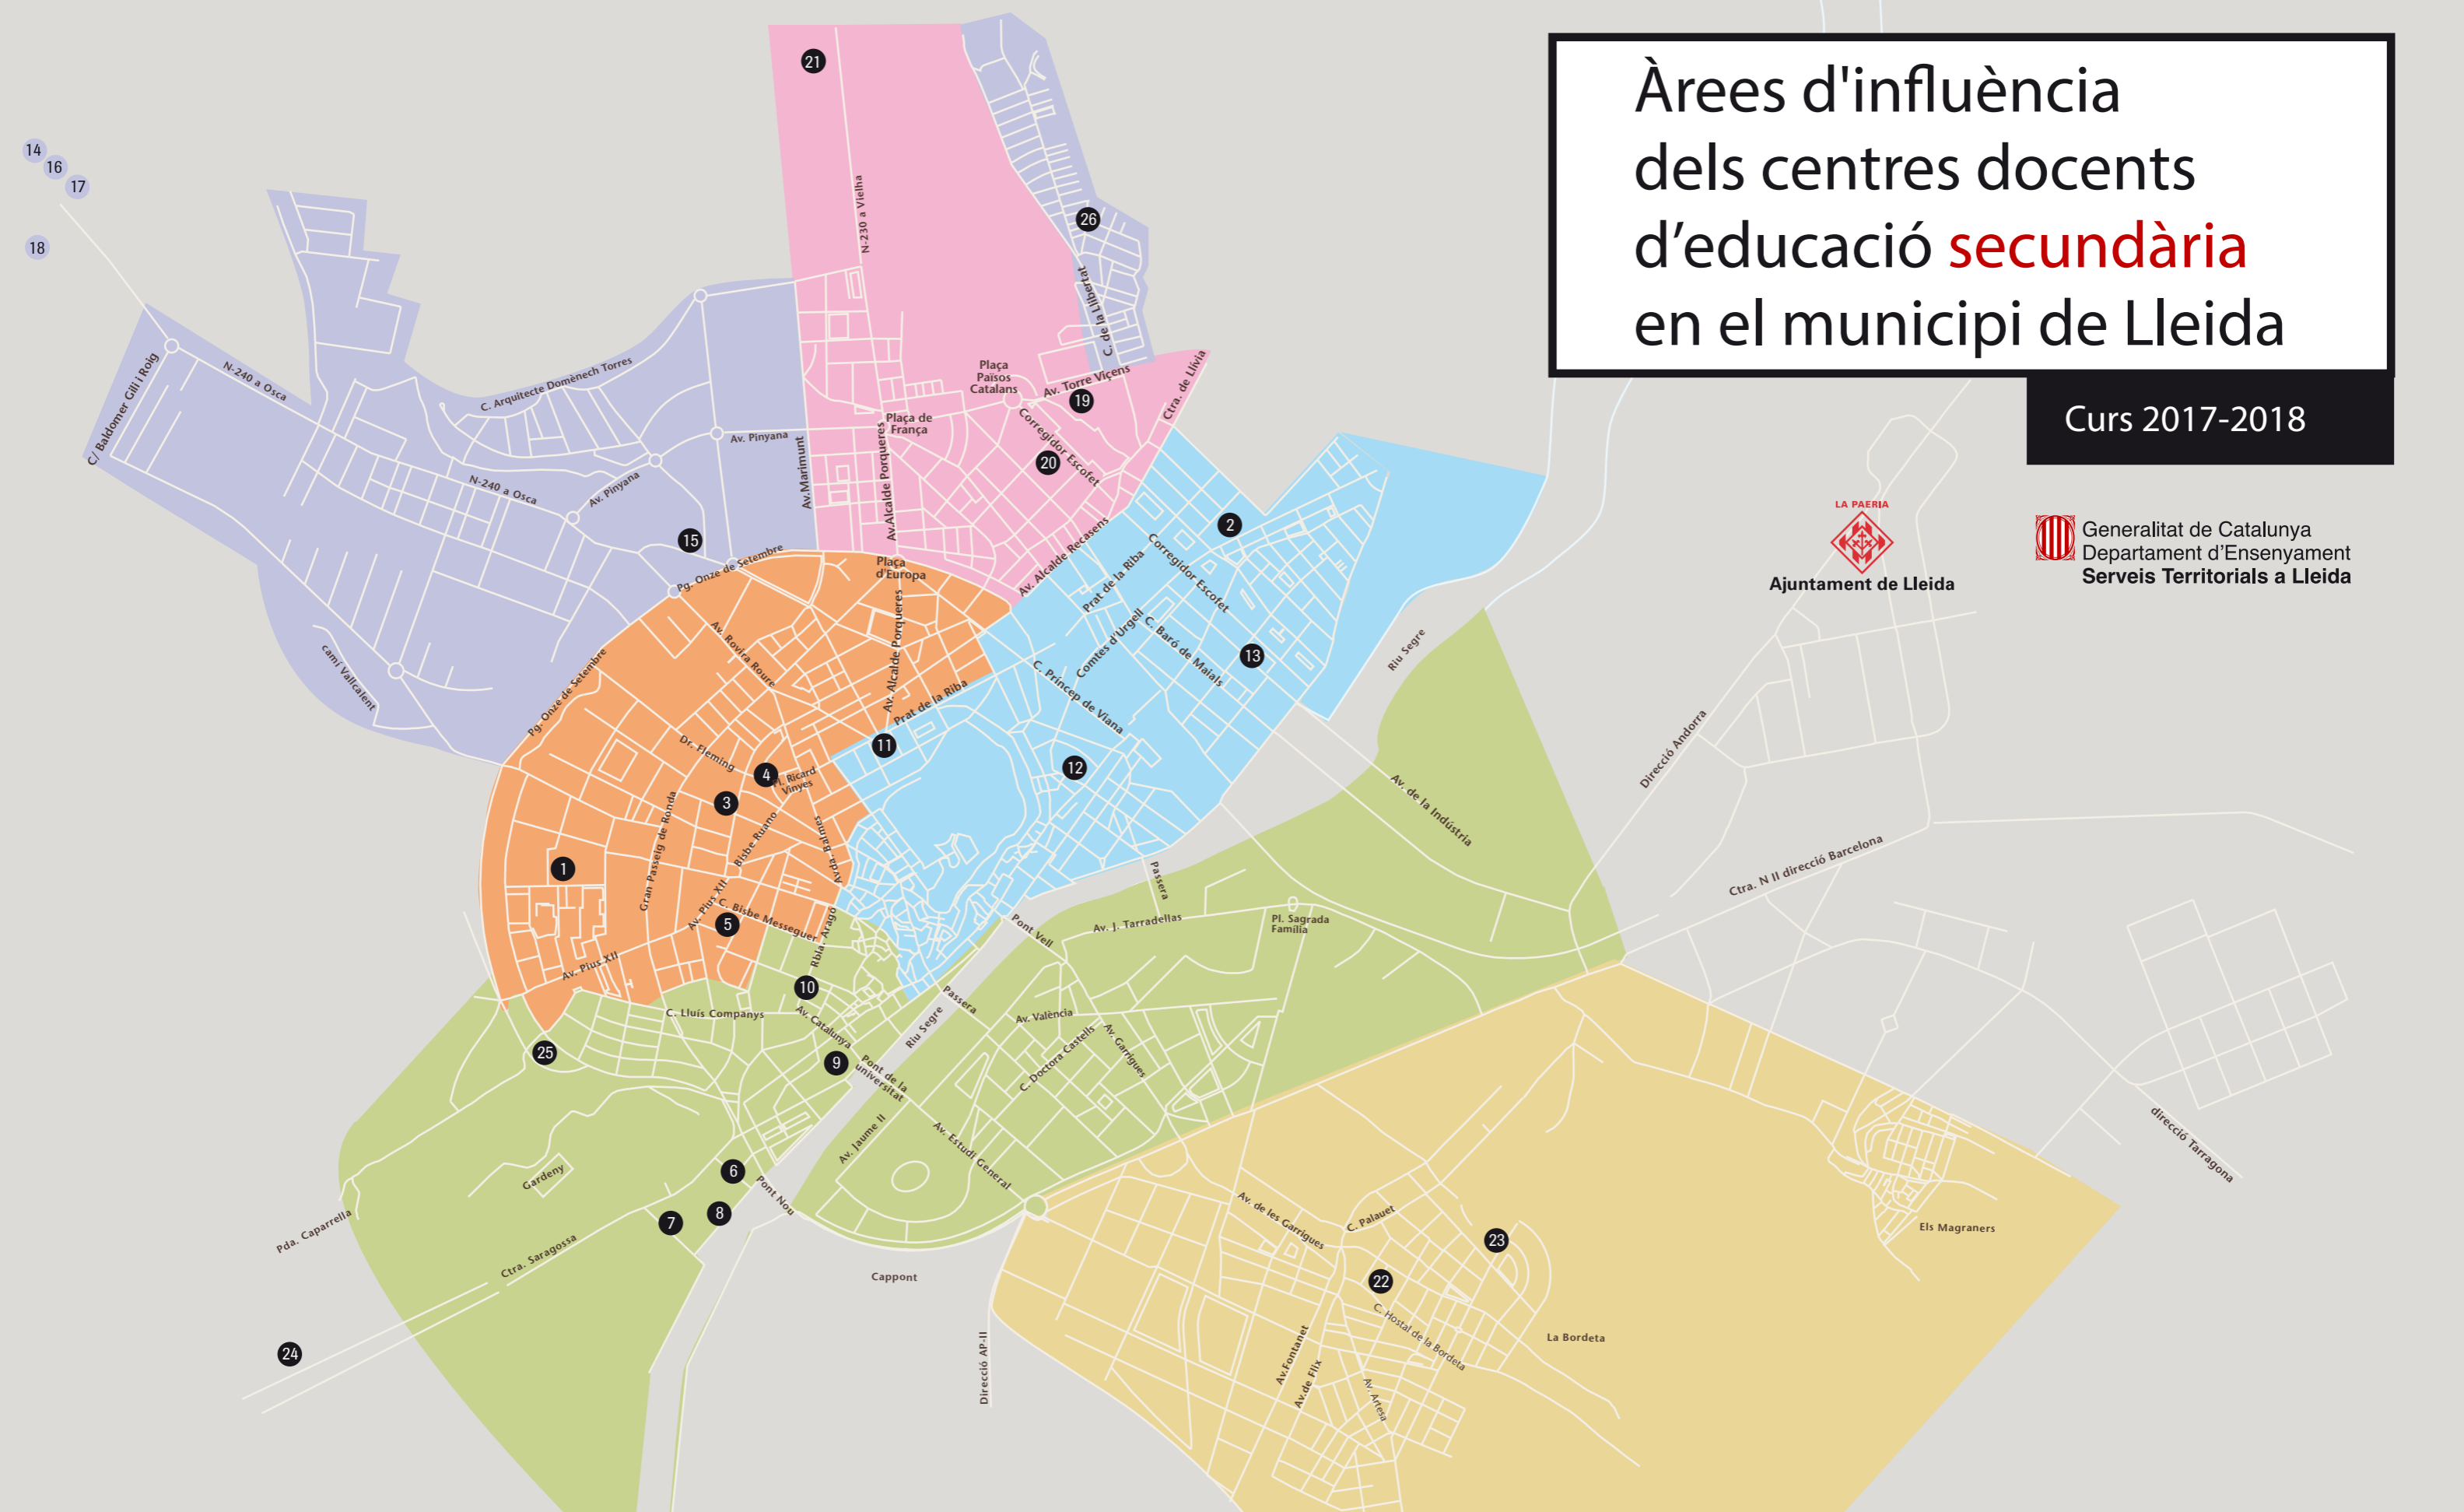

Àrees d'influència dels centres docents d'educació **secundària** en el municipi de Lleida

Curs 2017-2018

Ajuntament de Lleida

Generalitat de Catalunya
Departament d'Ensenyament
Serveis Territorials a Lleida

1- INSTITUT RONDA
3- FEDAC
4- LES HEURES
5- EPISCOPAL

6- INSTITUT MÀRIUS TORRES
7- INSTITUT JOAN ORÓ
8- INSTITUT GILI I GAYA
9- MARISTES MONTserrat
10- SANTA ANNA
25- INSTITUT CASTELL DELS TEMPLERS

2- INSTITUT LA MITJANA
11- LESTONNAC
12- SAGRADA FAMÍLIA
13- INSTITUT JOSEP LLADONOSA

14- MATER SALVATORIS
15- INSTITUT GUINDÀVOLS
16- TERRAFERMA
17- ARABELL
18- CLAVER
26- Institut Escola TORRE QUERALT

22- EL CARME
23- INSTITUT MARIA RÚBIES

19- INSTITUT TORREVICENÇ
20- MIRASAN
21- INSTITUT MANUEL DE MONTSUAR

24- INSTITUT CAPARRELLA